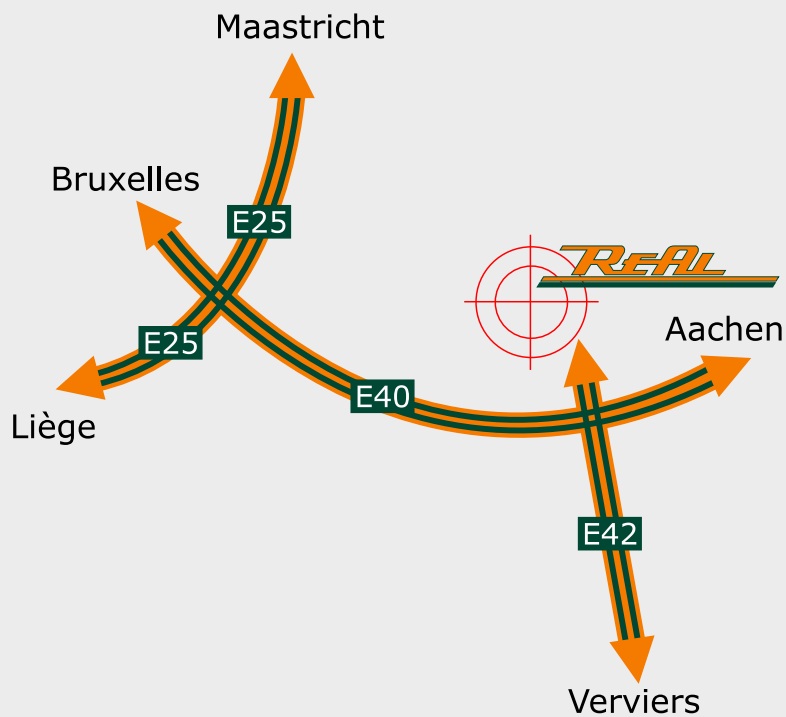

Coordonnées:

Rue de Herve 110
4651 BATTICE

TI: 087/67.51.11
Fax: 087/67.97.87

Service commande:
087/67.51.81

E-mail: real@real.be